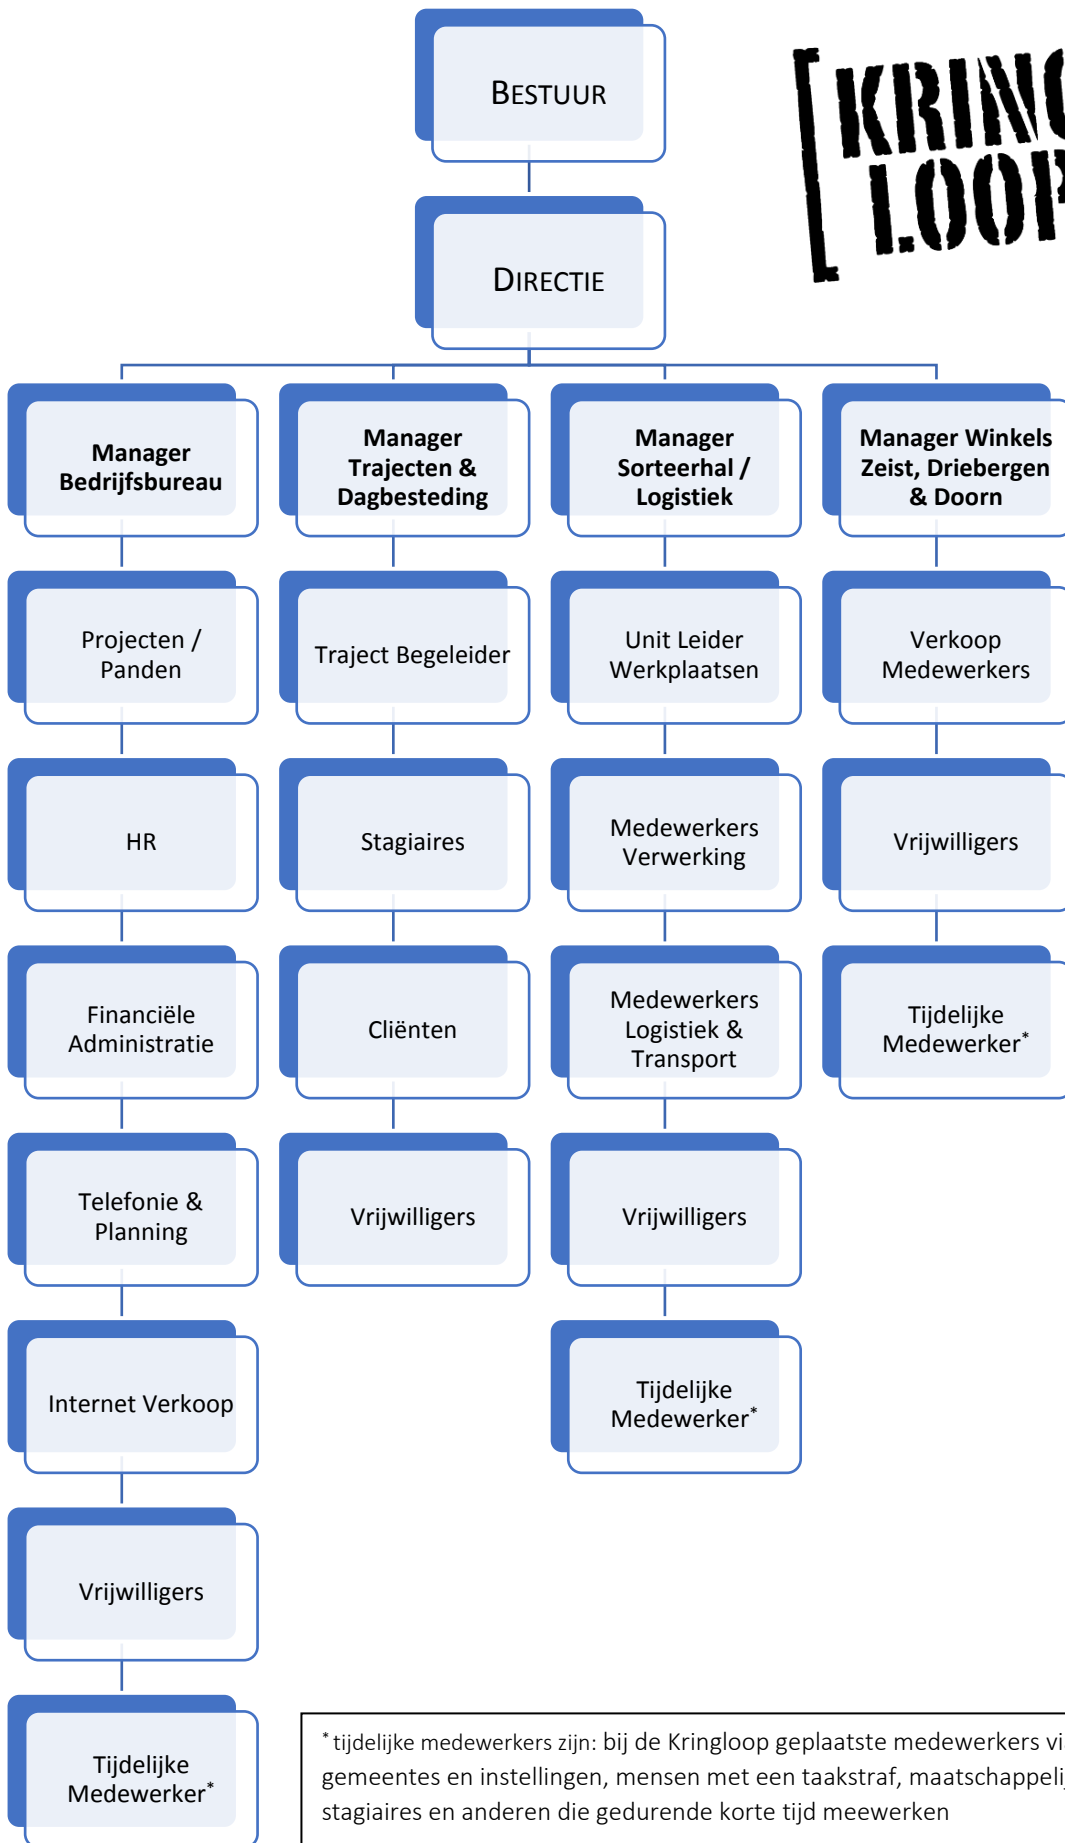

# ORGANISATIE STRUCTUUR STICHTING KRINGLOOPCENTRUM DE WEGWIJZER

\* tijdelijke medewerkers zijn: bij de Kringloop geplaatste medewerkers via gemeentes en instellingen, mensen met een taakstraf, maatschappelijke stagiaires en anderen die gedurende korte tijd meewerken